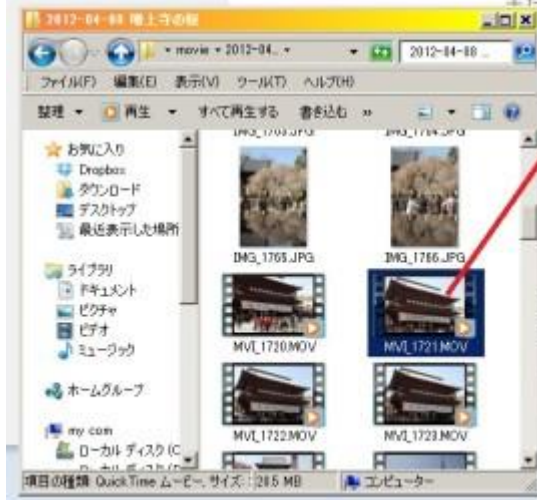

アップロードするファイルを選択

または動画ファイルをドラッグ&ドロップします

公開

動画のタイトルなど基本情報を入力しよう

動画がアップロードされている間に、動画のタイトルや、カテゴリなどを設定しましょう。